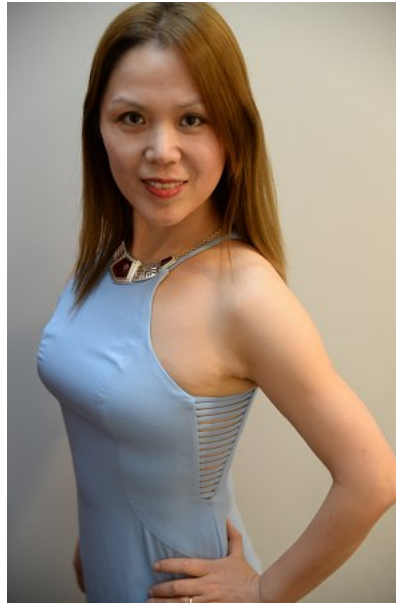

CZYSTAL FANG

CZYSTAL FANG

Height: 167cm/5'5.5" Bust: 36" Waist: 71cm/28" Hips: 93cm/36.5" Shoe: 37 EU/6 US/4  
UK Hair: Black Eyes: Brown

15 Rendall Place, Eden Terrace, Auckland  
Tel:027 530 9208, Email: info@kamtalent.com